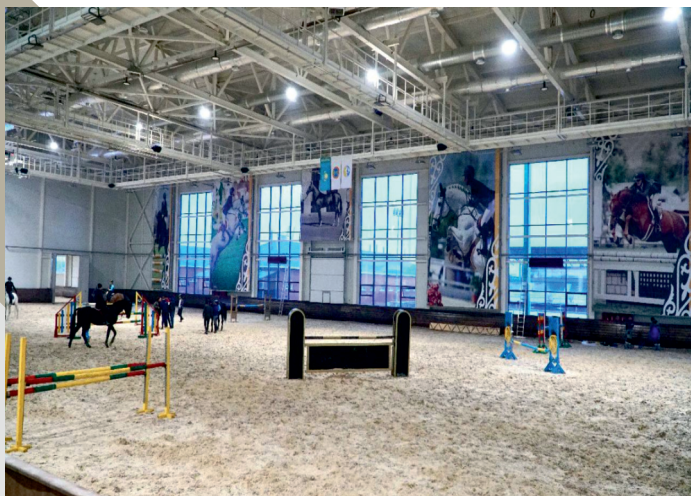

**КОННО-СПОРТИВНЫЙ КОМПЛЕКС ДЛЯ
РЕАБИЛИТАЦИИ ДЕТЕЙ ИНВАЛИДОВ МЕТОДОМ
ИППОТЕРАПИИ, г. АСТАНА**

Проектирование. Внутреннее и наружное
электрическое освещение.

Поставка: щитовое оборудование и ИБП
Legrand, лотки ДКС, освещение Philips.